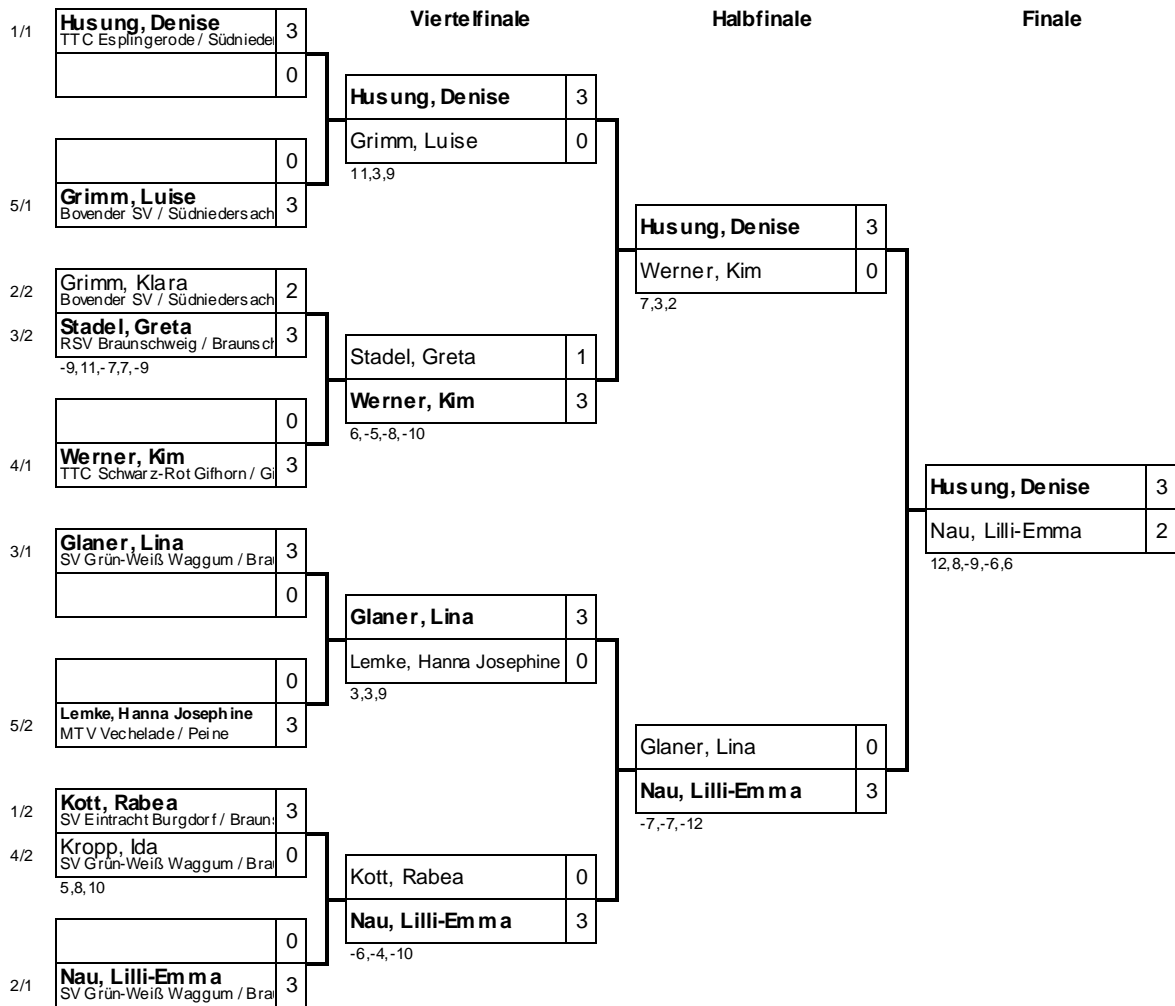

Bezirksindividualmeisterschaften Braunschweig Jugend/Schüler

Klasse: Schülerinnen C Einzel 15.11.2015

Bezirksindividualmeisterschaften Braunschweig Jugend/Schüler

Klasse: weibliche Jugend Doppel 14.11.2015

	Halbfinale		Finale	
1	Konradt S./Konradt L. RSV Braunschweig / Braunschweig	3		
2	Luttikus W./Szendzielorz T. TSV Arminia Vöhrum / TTC B...	0	Konradt S./Konradt L.	3
3	Dohrmann L./Nolte P. Torpedo Göttingen / Südniede	1	Wathling L./Kleinwächter L.	1
4	Wathling L./Kleinwächter L. TTV Eversen / Braunschweig	3		
5	Harms A./Nette F. TTV Eversen / MTV Hattorf / E	3		
6	Isensee A./Romanenko-R einh TSG Bad Harzburg / TSV Liet	0	Harms A./Nette F.	0
7	Wenderoth L./Stork I. MTV Wasbüttel / MTV Vollbüt	0	Nguyen T./List A.	3
8	Nguyen T./List A. RSV Braunschweig / Braunschweig	3		

-6,16,10,6

12,10,-8,12

-5,-7,-13

5,6,7

-6,-5,9,-3

9,10,4

-7,-4,-4