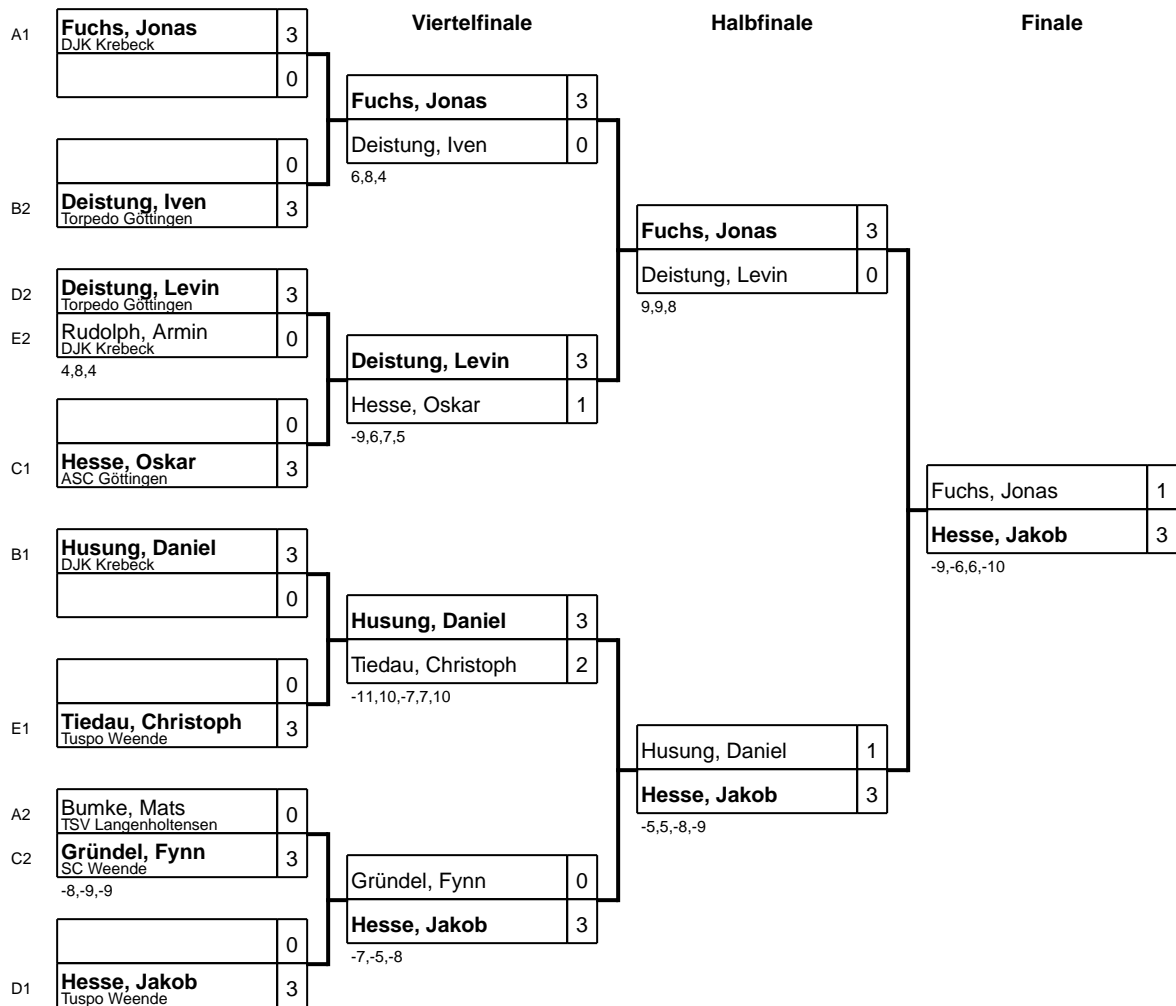

Regionsindividualmeisterschaften Südniedersachsen Damen/Herren/Jugend/Schüler

Klasse: Schüler A Einzel 22.10.2016 Göttingen

Regionsindividualmeisterschaften Südniedersachsen Damen/Herren/Jugend/Schüler

Klasse: Schülerinnen B Einzel 23.10.2016/ Göttingen

Platz	Name	SP	Spiele	Sätze	1	2	3	4	5
1	Höche, Josefine SG Rhume	1	4 : 0	12 : 0 +12		3 : 0 4,5,6	3 : 0 2,3,8	3 : 0 7,5,4	3 : 0 0,2,2
2	Grimm, Luise Bovender SV	2	3 : 1	9 : 3 +6	0 : 3 -4,-5,-6		3 : 0 2,6,8	3 : 0 3,3,6	3 : 0 3,4,2
3	Meier, Daniela Bovender SV	4	2 : 2	6 : 7 -1	0 : 3 -2,-3,-8	0 : 3 -2,-6,-8		3 : 1 7,-6,3,6	3 : 0 3,0,6
4	Rudolph, Kira Bovender SV	5	1 : 3	4 : 10 -6	0 : 3 -7,-5,-4	0 : 3 -3,-3,-6	1 : 3 -7,6,-3,-6		3 : 1 3,5,-6,9
5	Dudic, Leila TTC Grün-Weiß Hattorf	3	0 : 4	1 : 12 -11	0 : 3 -0,-2,-2	0 : 3 -3,-4,-2	0 : 3 -3,-0,-6	1 : 3 -3,-5,6,-9