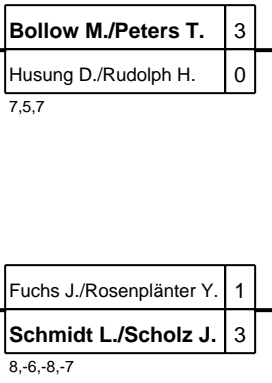

Regionsindividualmeisterschaften Südniedersachsen Damen/Herren/Jugend/Schüler

Klasse: männliche Jugend Doppel 23.10.2016 Göttingen

	Halbfinale		Finale	
1	Bollow M./Peters T. Torpedo Göttingen / TTC G	3	Bollow M./Peters T.	3
2	Bolli M./Mehler M. TTV Geismar 9,5,9	0		
3	Iber A./Stubenazi M. TTV Geismar	0	Husung D./Rudolph H.	0
4	Husung D./Rudolph H. DJK Krebeck -6,-5,-4	3		
5	Fuchs J./Rosenplänter Y. DJK Krebeck	3	Fuchs J./Rosenplänter Y.	1
6	Telge M./Wiegand B. TTC Grün-Weiß Herzberg 7,9,-6,4	1		
7	Buhl A./Wienecke C. TTC Grün-Weiß Hattorf / TI	0	Schmidt L./Scholz J.	3
8	Schmidt L./Scholz J. Torpedo Göttingen -6,-8,-4	3