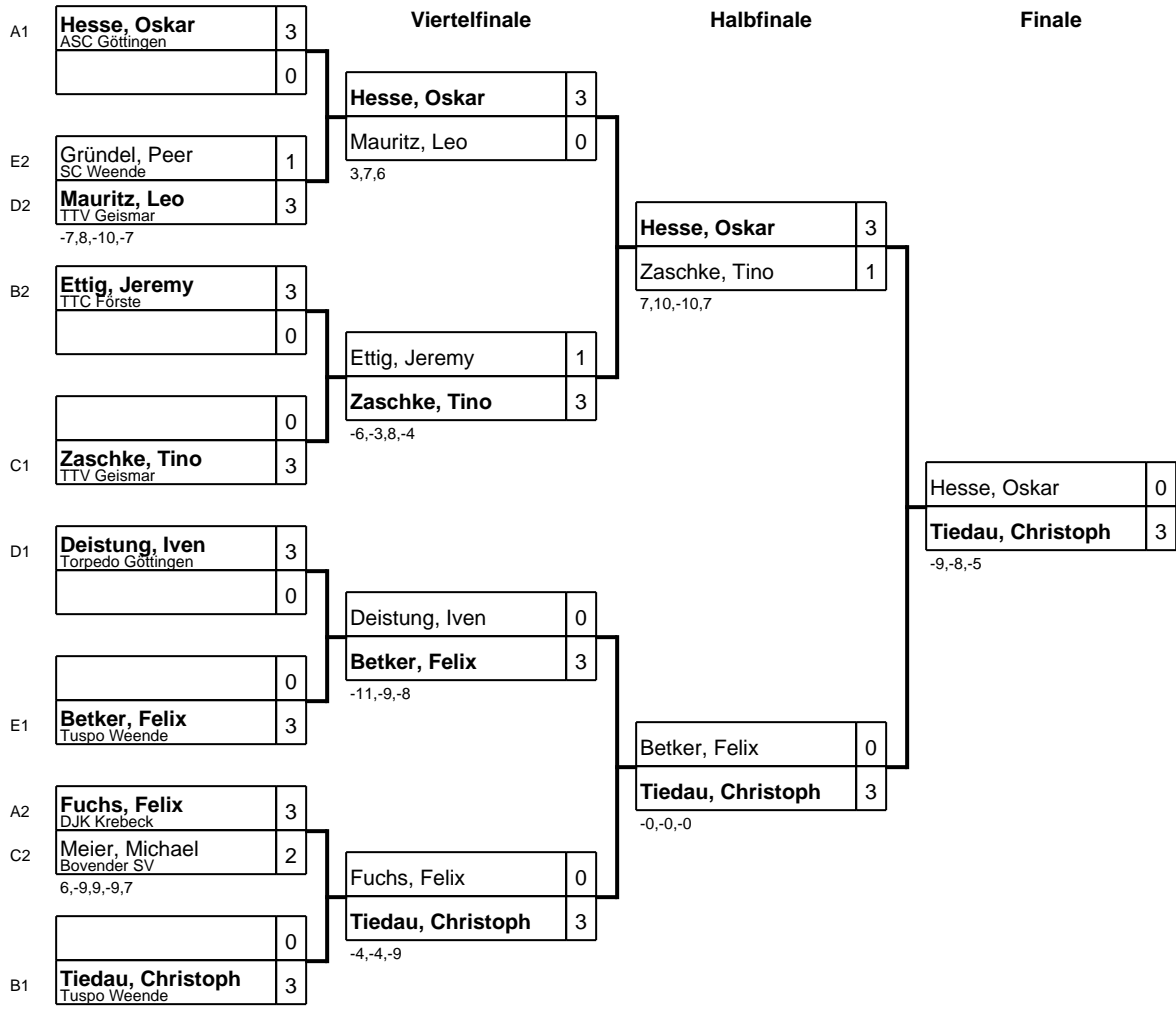

Regionsindividualmeisterschaften Südniedersachsen Damen/Herren/Jugend/Schüler

Klasse: Schüler B Einzel 23.10.2016 Göttingen

Regionsindividualmeisterschaften Südniedersachsen Damen/Herren/Jugend/Schüler

Klasse: Herren 0-1700 Einzel 23.10.2016/ Göttingen

Vorrunde

Gruppe: A

Platz	Name	SP	Spiele	Sätze	1	2	3	4
1	Thomä, Peter ESV Rot-Weiß Göttingen	1	2 : 0	6 : 0 +6		3 : 0 6,11,13	3 : 0 3,10,8	
2	Reiss, Tim Torpedo Göttingen	2	1 : 1	3 : 5 -2	0 : 3 -6,-11,-13		3 : 2 9,-8,7,-9,1	
3	Elberskirchen, Martin FC Weser	3	0 : 2	2 : 6 -4	0 : 3 -3,-7,10,-8	2 : 3 -9,8,-7,9,-1		

Gruppe: B

Platz	Name	SP	Spiele	Sätze	1	2	3	4
1	Wille, Nils TTC Göttingen	1	2 : 0	6 : 1 +5		3 : 1 9,7,-9,8	3 : 0 3,12,4	
2	Gerth, Marcel TSV Jühnde	3	1 : 1	4 : 3 +1	1 : 3 -9,-7,9,-8		3 : 0 6,7,5	
3	Braun, Andreas TSV Hammenstedt	2	0 : 2	0 : 6 -6	0 : 3 -3,-12,-4	0 : 3 -6,-7,-5		

Gruppe: C

Platz	Name	SP	Spiele	Sätze	1	2	3	4
1	Ramzweig, Henning TSV Jühnde	1	2 : 0	6 : 4 +2		3 : 2 -8,7,9,-9,5	3 : 2 8,-6,-5,8,12	
2	Schmid, Kay-Ole TTC Göttingen	2	1 : 1	5 : 4 +1	2 : 3 8,-7,-9,9,-5		3 : 1 -8,8,5,8	
3	Rolheiser, Boris TSV Hammenstedt	3	0 : 2	3 : 6 -3	2 : 3 -8,6,5,-8,-12	1 : 3 8,-8,-5,-8		

Gruppe: D

Platz	Name	SP	Spiele	Sätze	1	2	3	4
1	Weiss, Lucas Torpedo Göttingen	4	3 : 0	9 : 1 +8		3 : 0 6,5,7	3 : 0 8,9,5	3 : 1 4,2,-9,7
2	Schlappig, Jörg TSV Hammenstedt	1	2 : 1	6 : 6 0	0 : 3 -6,-5,-7		3 : 2 -8,5,-6,3,3	3 : 1 7,6,-10,8
3	Kirchhoff, Fabian SC Weende	2	1 : 2	5 : 6 -1	0 : 3 -8,-9,-5	2 : 3 8,-5,6,-3,-3		3 : 0 5,5,9
4	Spillner, Julian MTV Lauterberg	3	0 : 3	2 : 9 -7	1 : 3 -4,-2,9,-7	1 : 3 -7,-6,10,-8	0 : 3 -5,-5,-9	

Gruppe: E

Platz	Name	SP	Spiele	Sätze	1	2	3	4
1	Stehl, Matthias TTC Göttingen	1	3 : 0	9 : 2 +7		3 : 1 -9,8,12,7	3 : 0 7,3,9	3 : 1 -7,8,9,8
2	Ocken, Malte ESV Rot-Weiß Göttingen	2	2 : 1	7 : 4 +3	1 : 3 9,-8,-12,7		3 : 0 3,10,5	3 : 1 -5,14,8,4
3	Kuke, Viktoria TSV Werra Laubach	3	1 : 2	3 : 8 -5	0 : 3 -7,-3,-9	0 : 3 -3,-10,-5		3 : 2 10,-4,11,-8,11
4	Last, Lennart TTV Geismar	4	0 : 3	4 : 9 -5	1 : 3 7,-8,-9,-8	1 : 3 5,-14,-8,-4	2 : 3 -10,4,-11,8,-11	

Gruppe: F

Platz	Name	SP	Spiele	Sätze	1	2	3	4
1	Diehl, David (DV) TTV Geismar	1	2 : 1	7 : 4 +3		3 : 1 -10,5,4,2	1 : 3 9,-5,-5,-10	3 : 0 5,4,9
2	Stach, Hinnerk TTC Göttingen	3	2 : 1	7 : 4 +3	1 : 3 10,-5,-4,-2		3 : 1 7,8,-9,4	3 : 0 7,9,9
3	Sommer, Simon SG Rhume	4	2 : 1	7 : 5 +2	3 : 1 -9,5,5,10	1 : 3 -7,-8,9,-4		3 : 1 -7,9,6,8
4	Nguyen, Phu ESV Rot-Weiß Göttingen	2	0 : 3	1 : 9 -8	0 : 3 -5,-4,-9	0 : 3 -7,-9,-9	1 : 3 7,-9,-6,-8