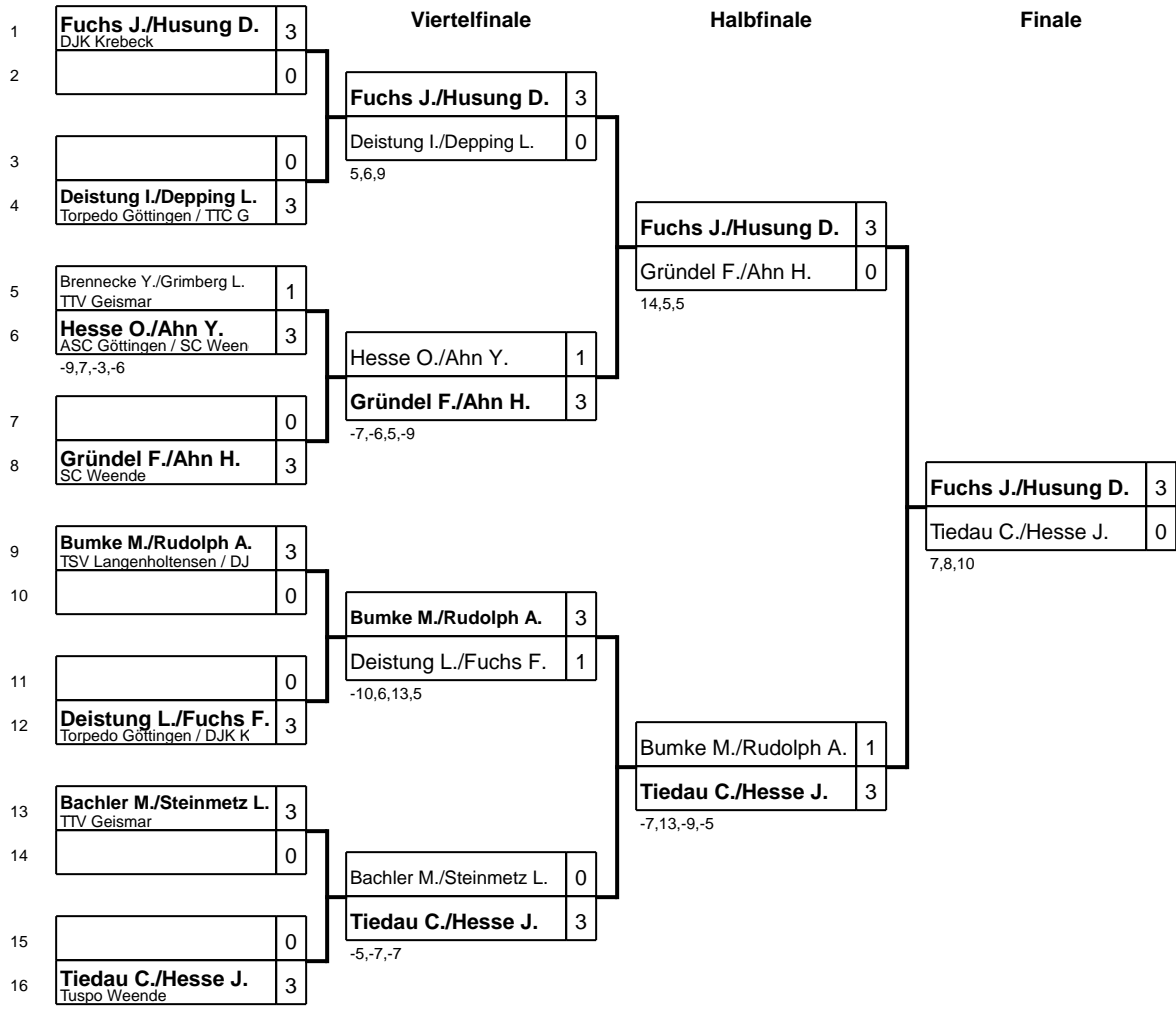

Regionsindividualmeisterschaften Südniedersachsen Damen/Herren/Jugend/Schüler

Klasse: Schüler A Doppel 22.10.2016 Göttingen

Regionsindividualmeisterschaften Südniedersachsen Damen/Herren/Jugend/Schüler

Klasse: Schüler B Doppel 23.10.2016 Göttingen

	Halbfinale		Finale	
1	Hesse O./Deistung I. ASC Göttingen / Torpedo C	3		
2	Grimme L./Schell T. TTV Geismar 2,6,4	0	Hesse O./Deistung I.	3
3	Ahn Y./Ettig J. SC Weende / TTC Förste	0	Fuchs F./Gründel P.	0
4	Fuchs F./Gründel P. DJK Krebeck / SC Weende -9,-11,-6	3	9,11,7	
5	Mauritz L./Zaschke T. TTV Geismar	3		
6	Meier M./Galatilis D. Bovender SV 5,10,9	0	Mauritz L./Zaschke T.	0
7	Maischims S./Meysing M. TTC Grün-Weiß Hattorf	0	Betker F./Tiedau C.	3
8	Betker F./Tiedau C. Tuspo Weende -7,-2,-0	3	-10,-5,-10	
			Hesse O./Deistung I.	3
			Betker F./Tiedau C.	0
			0,0,0