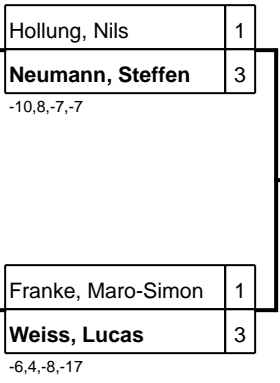

Regionsindividualmeisterschaften Südniedersachsen Damen/Herren/Jugend/Schüler

Klasse: Herren Einzel 21.10.2017 Göttingen-Geismar

	Halbfinale		Finale	
A1	Hollung, Nils Torpedo Göttingen	3		
C2	Daebel, Arne Bovender SV -6,9,7,4	1	Hollung, Nils	1
B2	Reiss, Tim Torpedo Göttingen	0	Neumann, Steffen	3
D1	Neumann, Steffen Bovender SV -8,-6,-8	3		
C1	Stehl, Matthias TTC Göttingen	2		
A2	Franke, Maro-Simon TTV Geismar 6,-4,-8,8,-5	3	Franke, Maro-Simon	1
D2	Weiss, Lucas Torpedo Göttingen	3	Weiss, Lucas	3
B1	Thurow, Phillip SCW Göttingen -6,-9,6,10,9	2		

-10,8,-7,-7

8,-7,-4,8,-6

-6,4,-8,-17