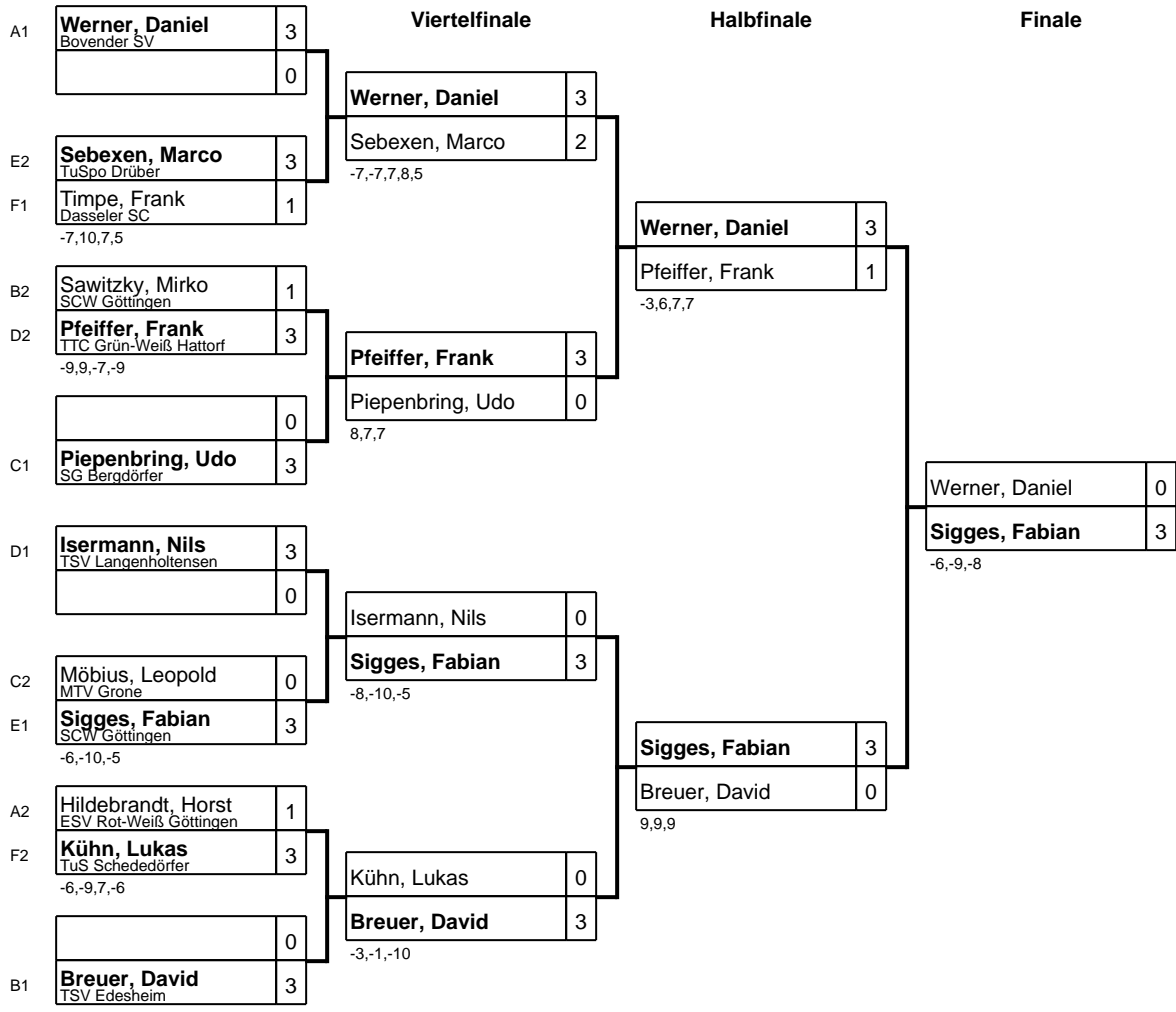

Regionsindividualmeisterschaften Südniedersachsen Damen/Herren/Jugend/Schüler

Klasse: Herren 0-1550 Einzel 21.10.2017 Göttingen-Geismar

Regionsindividualmeisterschaften Südniedersachsen Damen/Herren/Jugend/Schüler

Klasse: Herren Einzel 21.10.2017/ Göttingen-Geismar

Vorrunde

Gruppe: A

Platz	Name	SP	Spiele	Sätze	1	2	3	4
1	Hollung, Nils Torpedo Göttingen	1	2 : 0	6 : 1 +5		3 : 0 6,8,9	3 : 1 9,5,-6,1	
2	Franke, Maro-Simon TTV Geismar	2	1 : 1	3 : 4 -1	0 : 3 -6,-8,-9		3 : 1 3,-10,8,0	
3	Wille, Nils TTC Göttingen	3	0 : 2	2 : 6 -4	1 : 3 -9,-5,6,-1	1 : 3 -3,10,-8,-0		

Gruppe: B

Platz	Name	SP	Spiele	Sätze	1	2	3	4
1	Thurow, Phillip SCW Göttingen	1	3 : 0	9 : 1 +8		3 : 1 -9,4,7,7	3 : 0 9,6,17	3 : 0 5,6,5
2	Reiss, Tim Torpedo Göttingen	2	1 : 2	5 : 6 -1	1 : 3 9,-4,-7,-7		3 : 0 6,6,7	1 : 3 7,-9,-9,-8
3	Bährens, Malte Bovender SV	2	1 : 2	3 : 6 -3	0 : 3 -9,-6,-17	0 : 3 -6,-6,-7		3 : 0 4,8,11
4	Kerl, Michael TTC Göttingen	1	1 : 2	3 : 7 -4	0 : 3 -5,-6,-5	3 : 1 -7,9,9,8	0 : 3 -4,-8,-11	

Gruppe: C

Platz	Name	SP	Spiele	Sätze	1	2	3	4
1	Stehl, Matthias TTC Göttingen	2	3 : 0	9 : 4 +5		3 : 2 -8,9,8,-6,6	3 : 1 6,-9,8,9	3 : 1 7,-9,9,7
2	Daebel, Arne Bovender SV	2	2 : 1	8 : 5 +3	2 : 3 8,-9,-8,6,-6		3 : 0 9,9,8	3 : 2 3,10,-5,-7,7
3	Bezkorovaynyy, Mykola TTV Geismar	1	1 : 2	4 : 7 -3	1 : 3 -6,9,-8,-9	0 : 3 -9,-9,-8		3 : 1 2,5,-10,3
4	Naoumis, Christoph Torpedo Göttingen	2	0 : 3	4 : 9 -5	1 : 3 -7,9,-9,-7	2 : 3 -3,-10,5,7,-7	1 : 3 -2,-5,10,-3	

Gruppe: D

Platz	Name	SP	Spiele	Sätze	1	2	3	4
1	Neumann, Steffen Bovender SV	2	3 : 0	9 : 2 +7		3 : 1 7,-5,9,7	3 : 1 7,8,-12,4	3 : 0 10,6,6
2	Weiss, Lucas Torpedo Göttingen	1	2 : 1	7 : 3 +4	1 : 3 -7,5,-9,-7		3 : 0 2,4,6	3 : 0 8,8,6
3	Bollow, Moritz Torpedo Göttingen	4	1 : 2	4 : 8 -4	1 : 3 -7,-8,12,-4	0 : 3 -2,-4,-6		3 : 2 -7,9,7,-7,8
4	Last, Lennart TTV Geismar	4	0 : 3	2 : 9 -7	0 : 3 -10,-6,-6	0 : 3 -8,-8,-6	2 : 3 7,-9,-7,7,-8